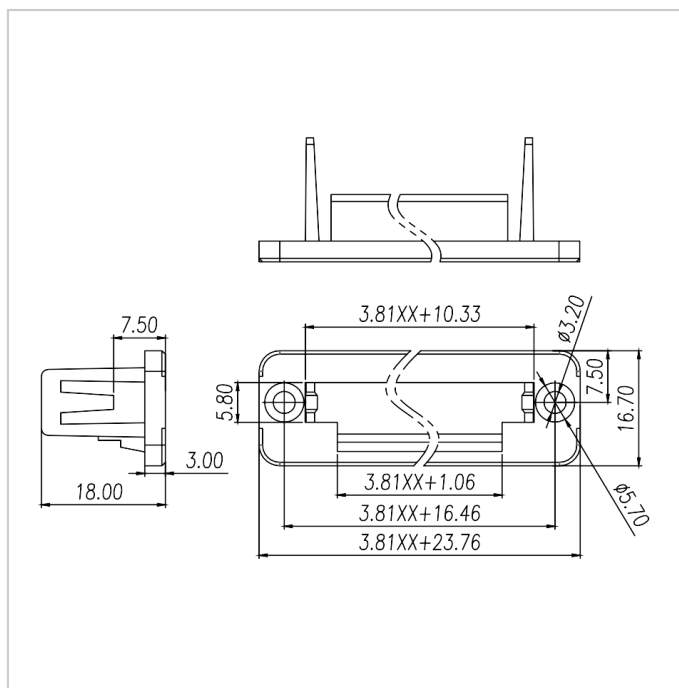

间距:3.81mm

目录仅供参考，实际规格依产品工程图为准 版本1.0

### 尺寸图