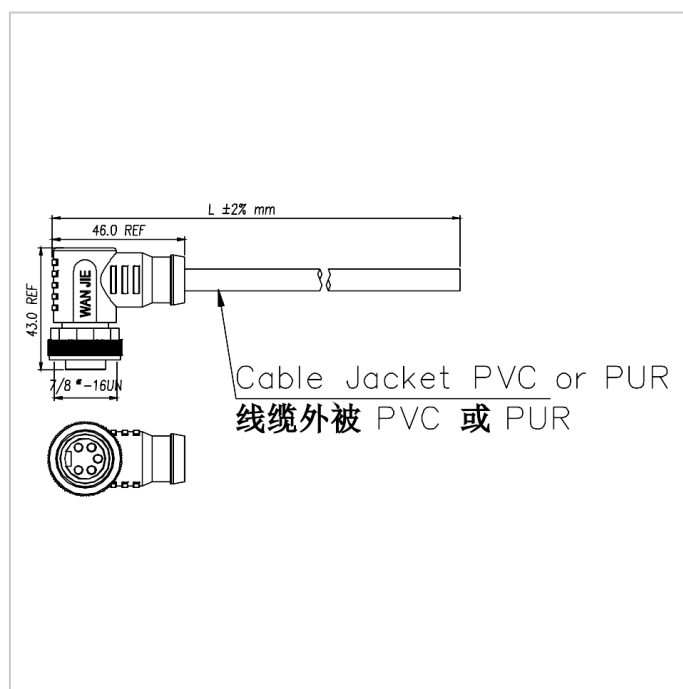

胶芯材料 Connector Carriers	PA
接触端子 Connector Contacts	Copper Alloy With Gold Plated 铜镀金
螺母/螺丝 Connector Nut/Screw	Copper Alloy With Nickel Plated 铜镀镍
屏蔽 Shielding	Unshielded 非屏蔽
密封胶圈 Seal/O-Ring	KFM 氟橡胶
连接器外模 Connector Overmold	TPU

电气参数&机械参数 Electrical Data & Mechanical Date

Pin数 Contacts Pin [Pins]	2	3	4	5
额定电流 Rated Current [A]	13	13	13	8
电压 Voltage AC/DC [V]	300/300			
接线范围 Wire Range AWG/mm²	16/1.5			
线缆外被 Cable Jacket	PVC/PUR			

尺寸图