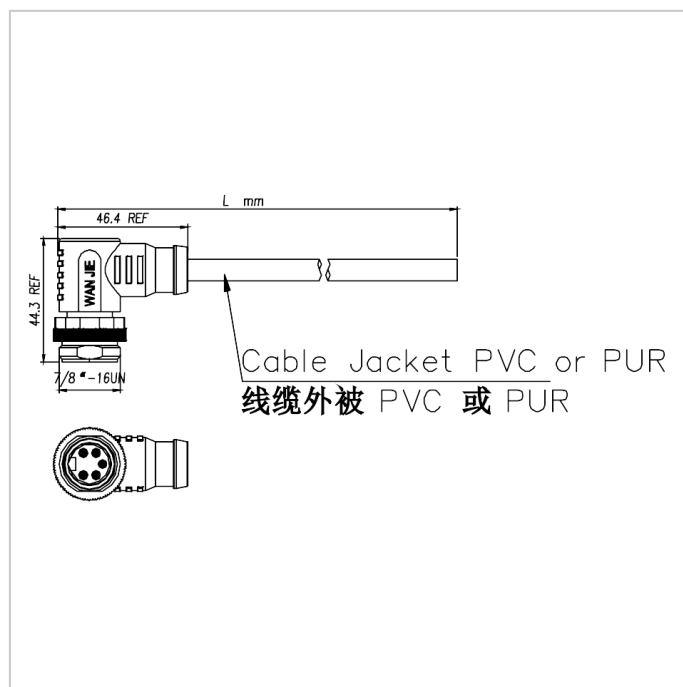

7/8" 公头成型式线缆，弯头

目录仅供参考，实际规格依产品工程图为准 版本1.0

连接器系列 Connector Series: 7/8"

类型 Gender	Male 公
编码 Coding	A
装配方式 Locking Type	Fix Screw 锁螺丝
安装类型 Mounting Type	Angled 弯头
产品编码 Part No	M87-A**-RA0-M02-BC*-XXX

技术参数 Technical Data

工作温度 Ambient Temperatur	-25°C~ +85°C
绝缘电阻 Insulation Resistance	≥100MΩ
接触电阻 Contact Resistance	≤5mΩ
防护等级 IP Class	IP67
机械寿命 Mating Endurance	>100 Mating Cycles

材质说明 Material Data

胶芯材料 Connector Carriers	PA
接触端子 Connector Contacts	Copper Alloy With Gold Plated 铜镀金
螺母/螺丝 Connector Nut/Screw	Copper Alloy With Nickel Plated 铜镀镍
屏蔽 Shielding	Unshielded 非屏蔽
连接器外模 Connector Overmold	TPU

### 电气参数&机械参数 Electrical Data & Mechanical Date

Pin数 Contacts Pin [Pins]	2	3	4	5
额定电流 Rated Current [A]	13	13	13	8
电压 Voltage AC/DC [V]	300/300			
接线范围 Wire Range AWG/mm <sup>2</sup>	16/1.5			
线缆外被 Cable Jacket	PVC/PUR			

### 尺寸图