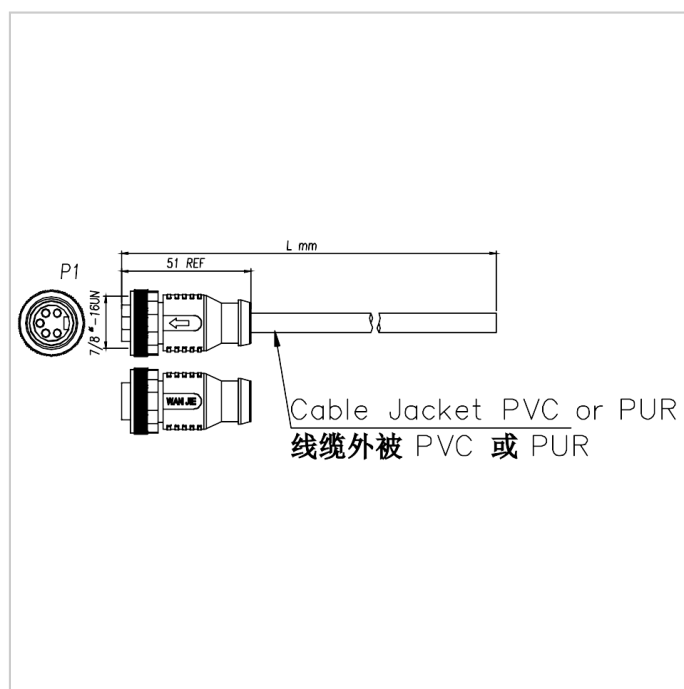

7/8" 母头成型式线缆，直头

目录仅供参考，实际规格依产品工程图为准 版本1.0

连接器系列 Connector Series: 7/8"

类型 Gender	Female 母
编码 Coding	A
装配方式 Locking Type	Fix Screw 锁螺丝
安装类型 Mounting Type	Straight 直头
产品编码 Part No	M87-A**-ST0-F02-BC*-XXX

技术参数 Technical Data

工作温度 Ambient Temperatur	-25°C~+85°C
绝缘电阻 Insulation Resistance	≥100MΩ
接触电阻 Contact Resistance	≤5mΩ
防护等级 IP Class	IP67
机械寿命 Mating Endurance	>100 Mating Cycles

材质说明 Material Data

胶芯材料 Connector Carriers	PA
接触端子 Connector Contacts	Copper Alloy With Gold Plated 铜镀金
螺母/螺丝 Connector Nut/Screw	Copper Alloy With Nickel Plated 铜镀镍
屏蔽 Shielding	Unshielded 非屏蔽
密封胶圈 Seal/O-Ring	FKM 氟橡胶
连接器外模 Connector Overmold	TPU

电气参数&机械参数 Electrical Data & Mechanical Date

Pin数 Contacts Pin [Pins]	2	3	4	5
额定电流 Rated Current [A]	13	13	13	8
电压 Voltage AC/DC [V]	300/300			
接线范围 Wire Range AWG/mm ²	16/1.5			
线缆外被 Cable Jacket	PVC/PUR			

尺寸图

适配产品

M87-A**-ST0-M01-BQ1

M87-A**-ST0-M01-BH*

M87-A**-ST0-M02-BQ1

M87-A**-ST0-M02-BH*

M87-A**-ST0-M02-BQ1-XXX

M87-A**-ST0-M02-BH*-XXX