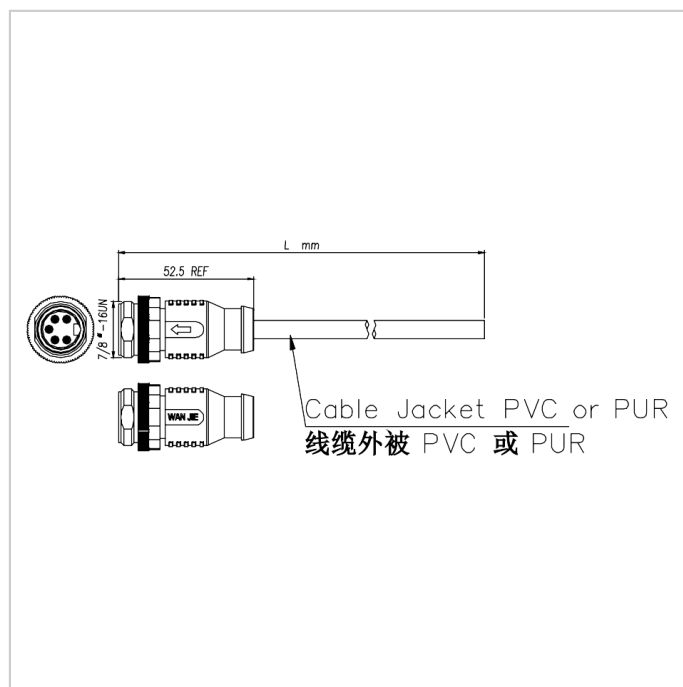

胶芯材料 Connector Carriers	PA
接触端子 Connector Contacts	Copper Alloy With Gold Plated 铜镀金
螺母/螺丝 Connector Nut/Screw	Copper Alloy With Nickel Plated 铜镀镍
屏蔽 Shielding	Unshielded 非屏蔽
连接器外模 Connector Overmold	TPU

电气参数&机械参数 Electrical Data & Mechanical Date

Pin数 Contacts Pin [Pins]	2	3	4	5
额定电流 Rated Current [A]	13	13	13	8
电压 Voltage AC/DC [V]	300/300			
接线范围 Wire Range AWG/mm²	16/1.5			
线缆外被 Cable Jacket	PVC/PUR			

尺寸图

适配产品